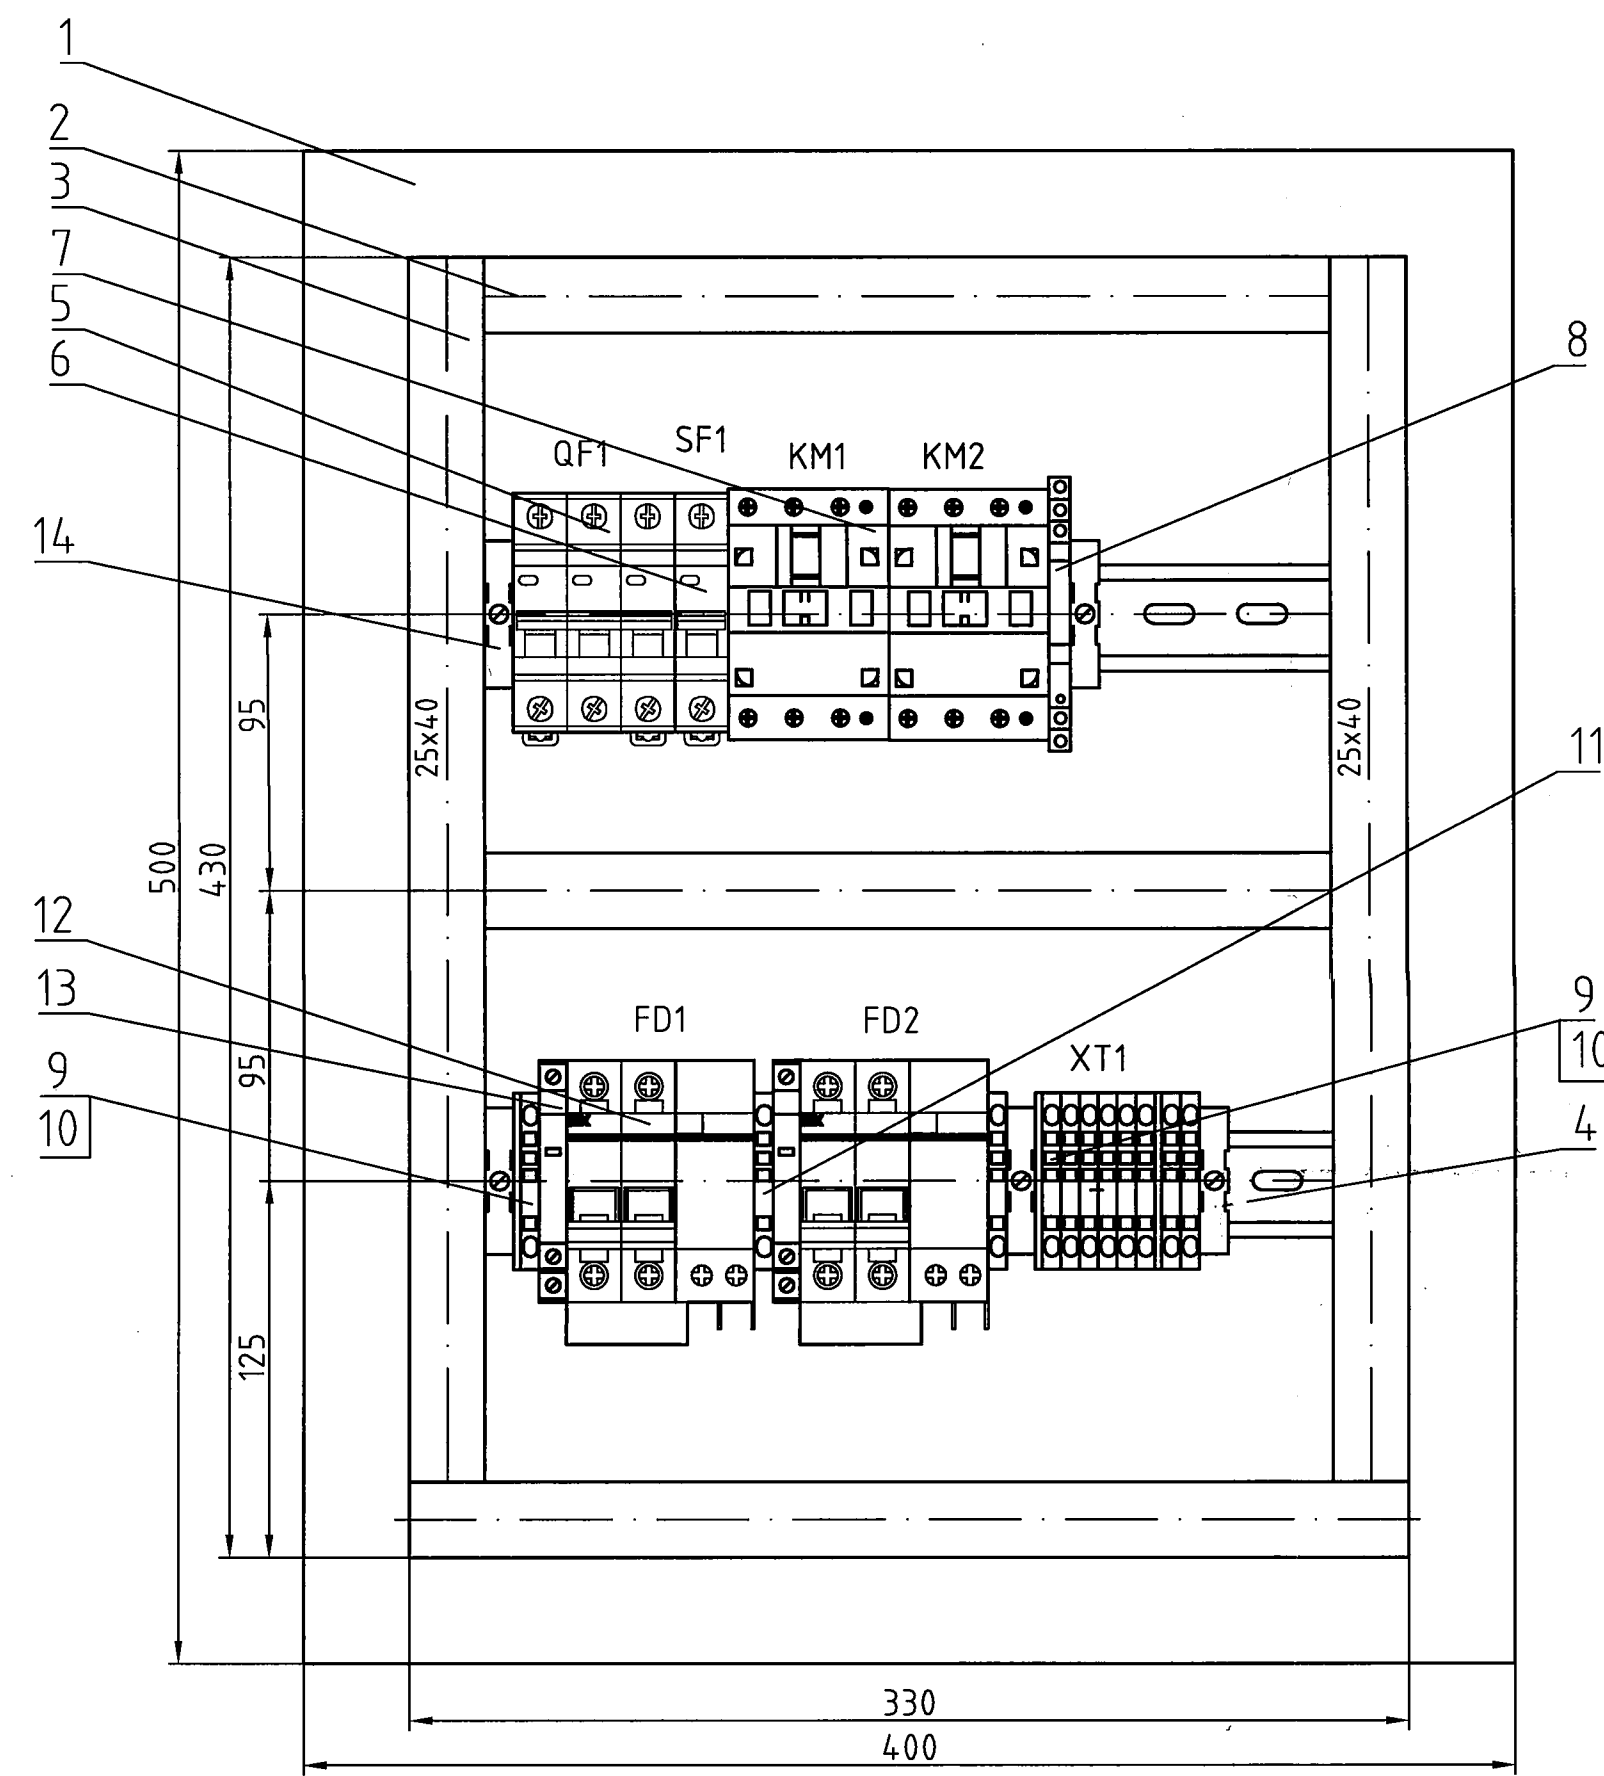

Изд. N подл. 246541 19.09.19
 Подпись и дата
 Взам.инв.№
 Должность Энергетик
 Фамилия Чащуб
 Подп. Дата 19.09.19
 Согласовано

Поз. обозначение	Наименование	Кол.	Примечание
1	Щит с монтажной панелью ЩМП-2-0 74, IP54	1	
2	Кабельный канал перфорированный 25x40. Ширина 25 мм, высота 40 мм, длина 280 мм	3	Интерэлектро-комплект
3	Кабельный канал перфорированный 25x40. Ширина 25 мм, высота 40 мм, длина 430 мм	1	Интерэлектро-комплект
4	DIN-рейка NS 3577,5 PERF, материал сталь, высота 7,5 мм, ширина 35 мм, длина 280 мм.	2	Phoenix Contact 801733
5	Автоматический выключатель ВА47-29 3P 25A х-ка С	1	
6	Автоматический выключатель ВА47-29 1P 2A х-ка С	1	
7	Контактор ПМ12-025100-25А-220АС-УХЛ4-В	2	
8	Универсальный релейный модуль с пружинными клеммами PLC-RSP-230UC/21	1	
9	Клемма винтовая проходная УТ 4. Толщина 6,2 мм. Цвет серый.	9	Phoenix Contact 304.4102
10	Крышка D-УТ 2,5/10, ширина 2,2 мм, цвет серый	3	Phoenix Contact 304.7028
11	Клемма винтовая заземляющая УТ 4-РЕ. Толщина 6,2 мм. Цвет желто-зеленый	2	Phoenix Contact 304.4128
12	Дифференциальный автомат АД12 2P 16А 30МА	2	
13	Контакт состояния КС47	2	
14	Концевой держатель Е/NS 35 N	5	Phoenix Contact 0800886
15	Светосигнальный индикатор AD-22DS матрица d22мм 230В АС, цвет красный	1	
16	Светосигнальный индикатор AD-22DS матрица d22мм 230В АС, цвет зеленый	2	
17	Переключатель LAY5-VJ25	1	
18	Рамка для табличек РПМ 66x26	4	ПромАвтоматика
	Саморез с прессшайбой, 4,2x13	30	

1. Общие данные см. черт. 1973-24-145-ЭМ1.1

1973-24-145-ЭМ1.5					
000 "ГалоПолимер Кирово-Чепецк"					
Изм.	Кол.ч	Лист	№ док	Подпись	Дата
Разраб.	Коврижных	2	16.09.19		
Проверил	Вахрушева	1	16.09.19		
Нач. отд.	Масленников	1	16.09.19		
Нач.УПР	Орлов	1	16.09.19		
Н.контр.	Ковальцова	1	16.09.19		
Утвердил	Шибанов	1	19.09.19		
Электрический обогрев линии нагнетания компрессора поз. 12/3			Стадия	Лист	Листов
			Р		1
Шкаф управления электрообогревом ЩУО-12/3. Общий вид			УПР ГалоПолимер Кирово-Чепецк		
			246541		
Формат А3х3					