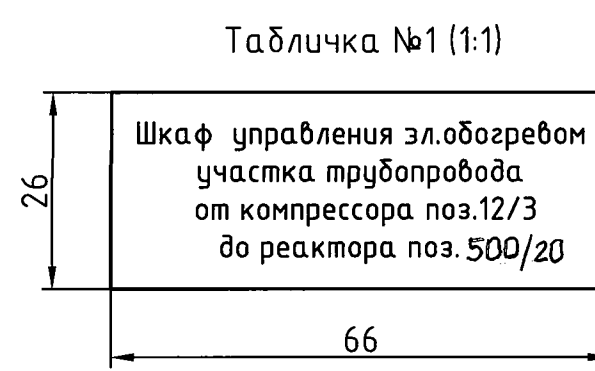

Изд. N подл. 246541 19.09.19
Подпись и дата
Взам.инв.№
Должность Энергетик
Фамилия Чащуб
Подп. Дата 19.09.19
Согласовано

Поз. обозначение	Наименование	Кол.	Примечание
1	Щит с монтажной панелью ЩМП-2-0 74, IP54	1	
2	Кабельный канал перфорированный 25x40. Ширина 25 мм, высота 40 мм, длина 280 мм	3	Интерэлектро-комплект
3	Кабельный канал перфорированный 25x40. Ширина 25 мм, высота 40 мм, длина 430 мм	1	Интерэлектро-комплект
4	DIN-рейка NS 3577,5 PERF, материал сталь, высота 7,5 мм, ширина 35 мм, длина 280 мм.	2	Phoenix Contact 801733
5	Автоматический выключатель ВА47-29 3P 25A х-ка С	1	
6	Автоматический выключатель ВА47-29 1P 2A х-ка С	1	
7	Контактор ПМ12-025100-25А-220АС-УХЛ4-В	2	
8	Универсальный релейный модуль с пружинными клеммами PLC-RSP-230UC/21	1	
9	Клемма винтовая проходная УТ 4. Толщина 6,2 мм. Цвет серый.	9	Phoenix Contact 304.4102
10	Крышка D-УТ 2,5/10, ширина 2,2 мм, цвет серый	3	Phoenix Contact 304.7028
11	Клемма винтовая заземляющая УТ 4-РЕ. Толщина 6,2 мм. Цвет желто-зеленый	2	Phoenix Contact 304.4128
12	Дифференциальный автомат АД12 2P 16А 30МА	2	
13	Контакт состояния КС47	2	
14	Концевой держатель Е/NS 35 N	5	Phoenix Contact 0800886
15	Светосигнальный индикатор AD-22DS матрица d22мм 230В АС, цвет красный	1	
16	Светосигнальный индикатор AD-22DS матрица d22мм 230В АС, цвет зеленый	2	
17	Переключатель LAY5-VJ25	1	
18	Рамка для табличек РПМ 66x26	4	ПромАвтоматика
	Саморез с прессшайбой, 4,2x13	30	

1. Общие данные см. черт. 1973-24-145-ЭМ1.1

1973-24-145-ЭМ1.5					
000 "ГалоПолимер Кирово-Чепецк"					
Изм.	Кол.ч	Лист	№ док	Подпись	Дата
Разраб.	Коврижных	2	16.09.19		
Проверил	Вахрушева	1	16.09.19		
Нач. отд.	Масленников	1	16.09.19		
Нач.УПР	Орлов	1	16.09.19		
Н.контр.	Ковальцова	1	16.09.19		
Утвердил	Шибанов	1	19.09.19		
Электрический обогрев линии нагнетания компрессора поз. 12/3			Стадия	Лист	Листов
			Р		1
Шкаф управления электрообогревом ЩУО-12/3. Общий вид			УПР ГалоПолимер Кирово-Чепецк		
			246541		
Формат А3х3