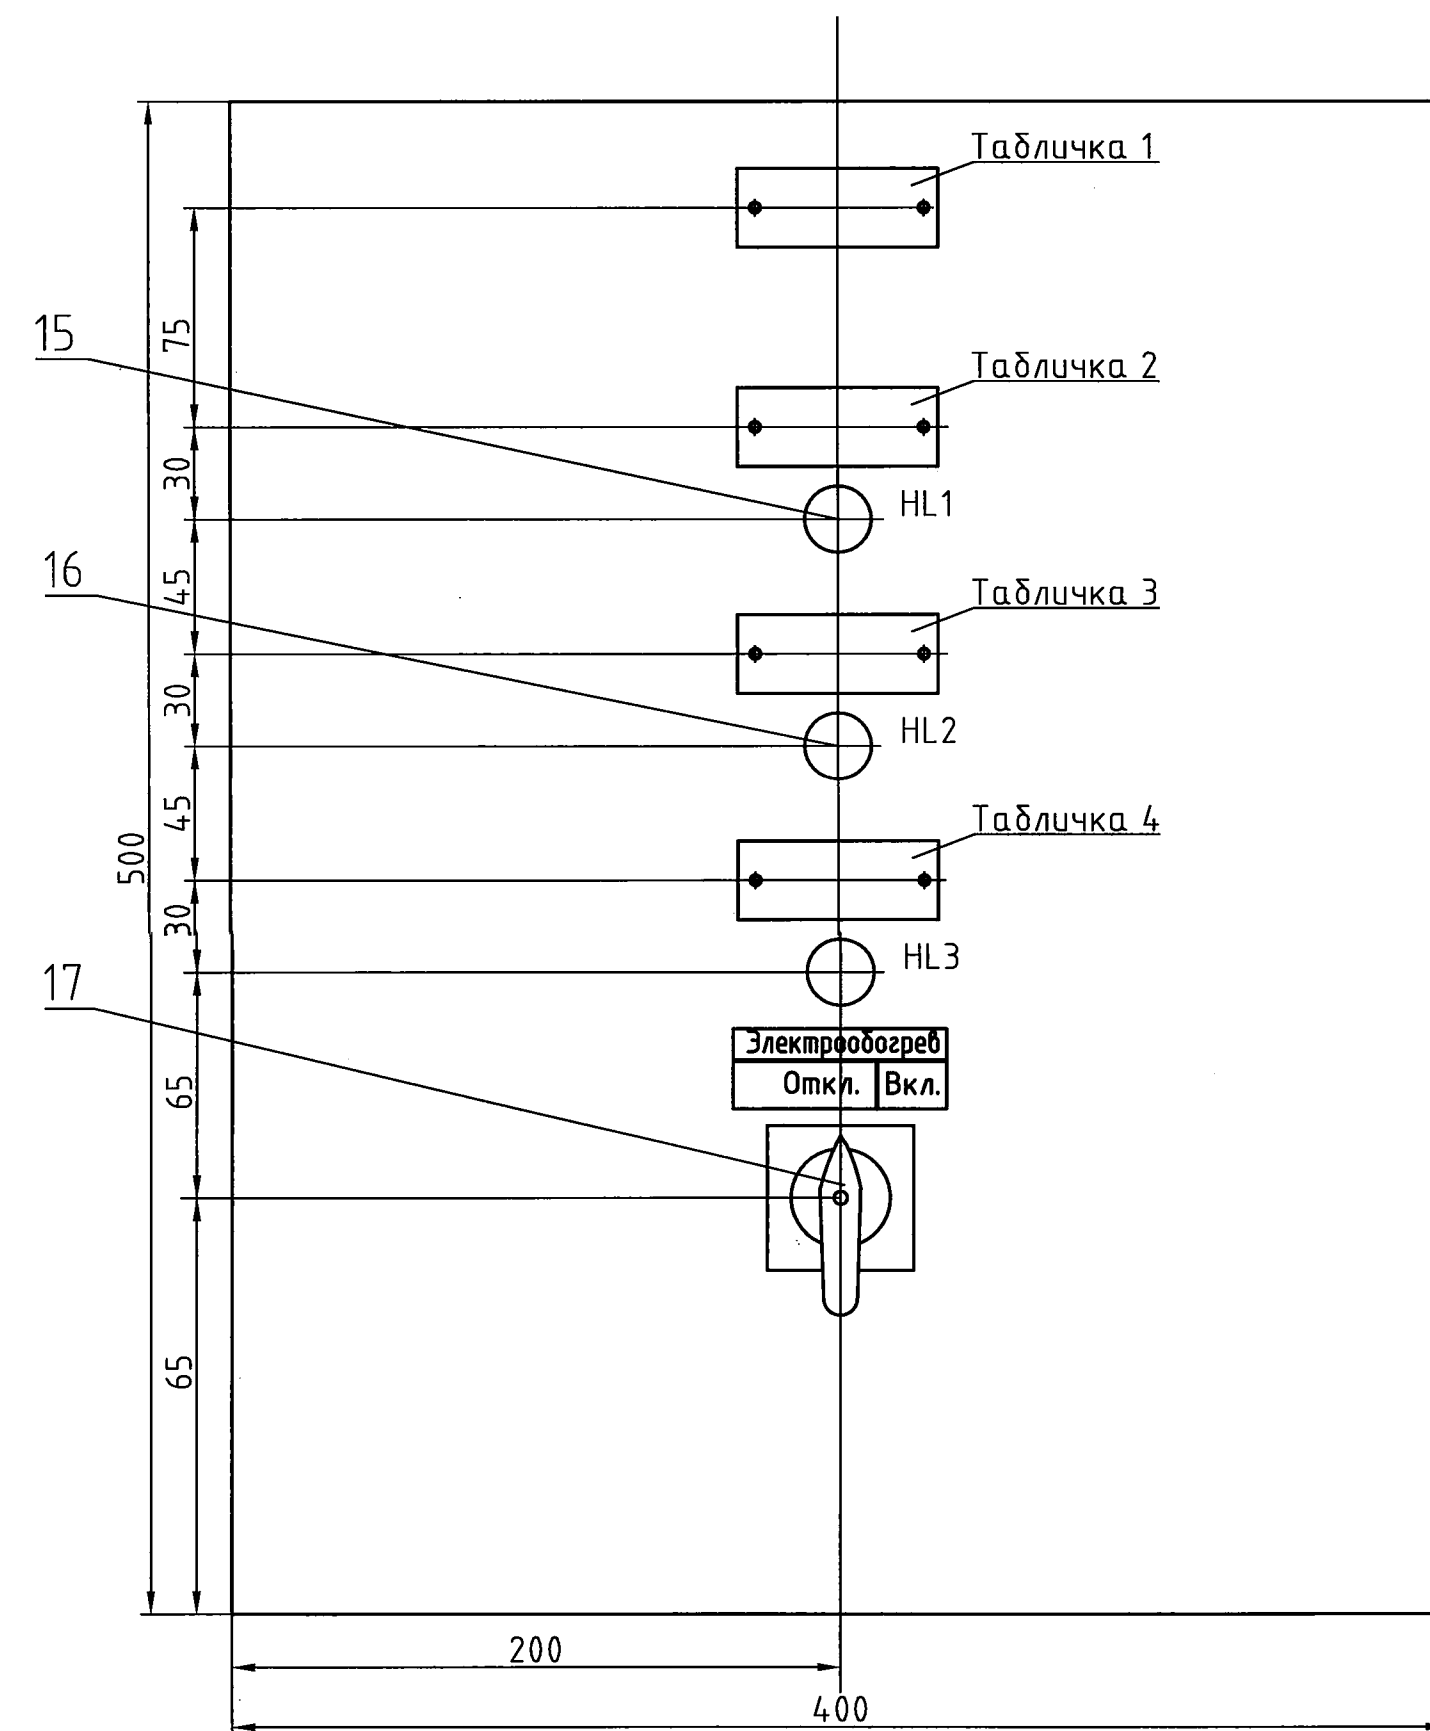

Изд. N подл. 246541 19.09.19
 Подпись и дата
 Взам.инв.№
 Должность Энергетик
 Фамилия Чащуб
 Подп. Дата 19.09.19
 Согласовано

Поз. обозначение	Наименование	Кол.	Примечание
1	Щит с монтажной панелью ЩМП-2-0 74, IP54	1	
2	Кабельный канал перфорированный 25x40. Ширина 25 мм, высота 40 мм, длина 280 мм	3	Интерэлектро-комплект
3	Кабельный канал перфорированный 25x40. Ширина 25 мм, высота 40 мм, длина 430 мм	1	Интерэлектро-комплект
4	DIN-рейка NS 3577,5 PERF, материал сталь, высота 7,5 мм, ширина 35 мм, длина 280 мм.	2	Phoenix Contact 801733
5	Автоматический выключатель ВА47-29 3P 25A х-ка С	1	
6	Автоматический выключатель ВА47-29 1P 2A х-ка С	1	
7	Контактор ПМ12-025100-25А-220АС-УХЛ4-В	2	
8	Универсальный релейный модуль с пружинными клеммами PLC-RSP-230UC/21	1	
9	Клемма винтовая проходная УТ 4. Толщина 6,2 мм. Цвет серый.	9	Phoenix Contact 304.4102
10	Крышка D-УТ 2,5/10, ширина 2,2 мм, цвет серый	3	Phoenix Contact 304.7028
11	Клемма винтовая заземляющая УТ 4-РЕ. Толщина 6,2 мм. Цвет желто-зеленый	2	Phoenix Contact 304.4128
12	Дифференциальный автомат АД12 2P 16А 30МА	2	
13	Контакт состояния КС47	2	
14	Концевой держатель Е/NS 35 N	5	Phoenix Contact 0800886
15	Светосигнальный индикатор AD-22DS матрица d22мм 230В АС, цвет красный	1	
16	Светосигнальный индикатор AD-22DS матрица d22мм 230В АС, цвет зеленый	2	
17	Переключатель LAY5-VJ25	1	
18	Рамка для табличек РПМ 66x26	4	ПромАвтоматика
	Саморез с прессшайбой, 4,2x13	30	

1. Общие данные см. черт. 1973-24-145-ЭМ1.1

1973-24-145-ЭМ1.5					
000 "ГалоПолимер Кирово-Чепецк"					
Изм.	Кол.ч	Лист	№ док	Подпись	Дата
Разраб.	Коврижных	2	16.09.19		
Проверил	Вахрушева	1	16.09.19		
Нач. отд.	Масленников	1	16.09.19		
Нач.УПР	Орлов	1	16.09.19		
Н.контр.	Ковальцова	1	16.09.19		
Утвердил	Шибанов	1	19.09.19		
Электрический обогрев линии нагнетания компрессора поз. 12/3			Стадия	Лист	Листов
			Р		1
Шкаф управления электрообогревом ЩУО-12/3. Общий вид			УПР ГалоПолимер Кирово-Чепецк		
			246541		
Формат А3х3					